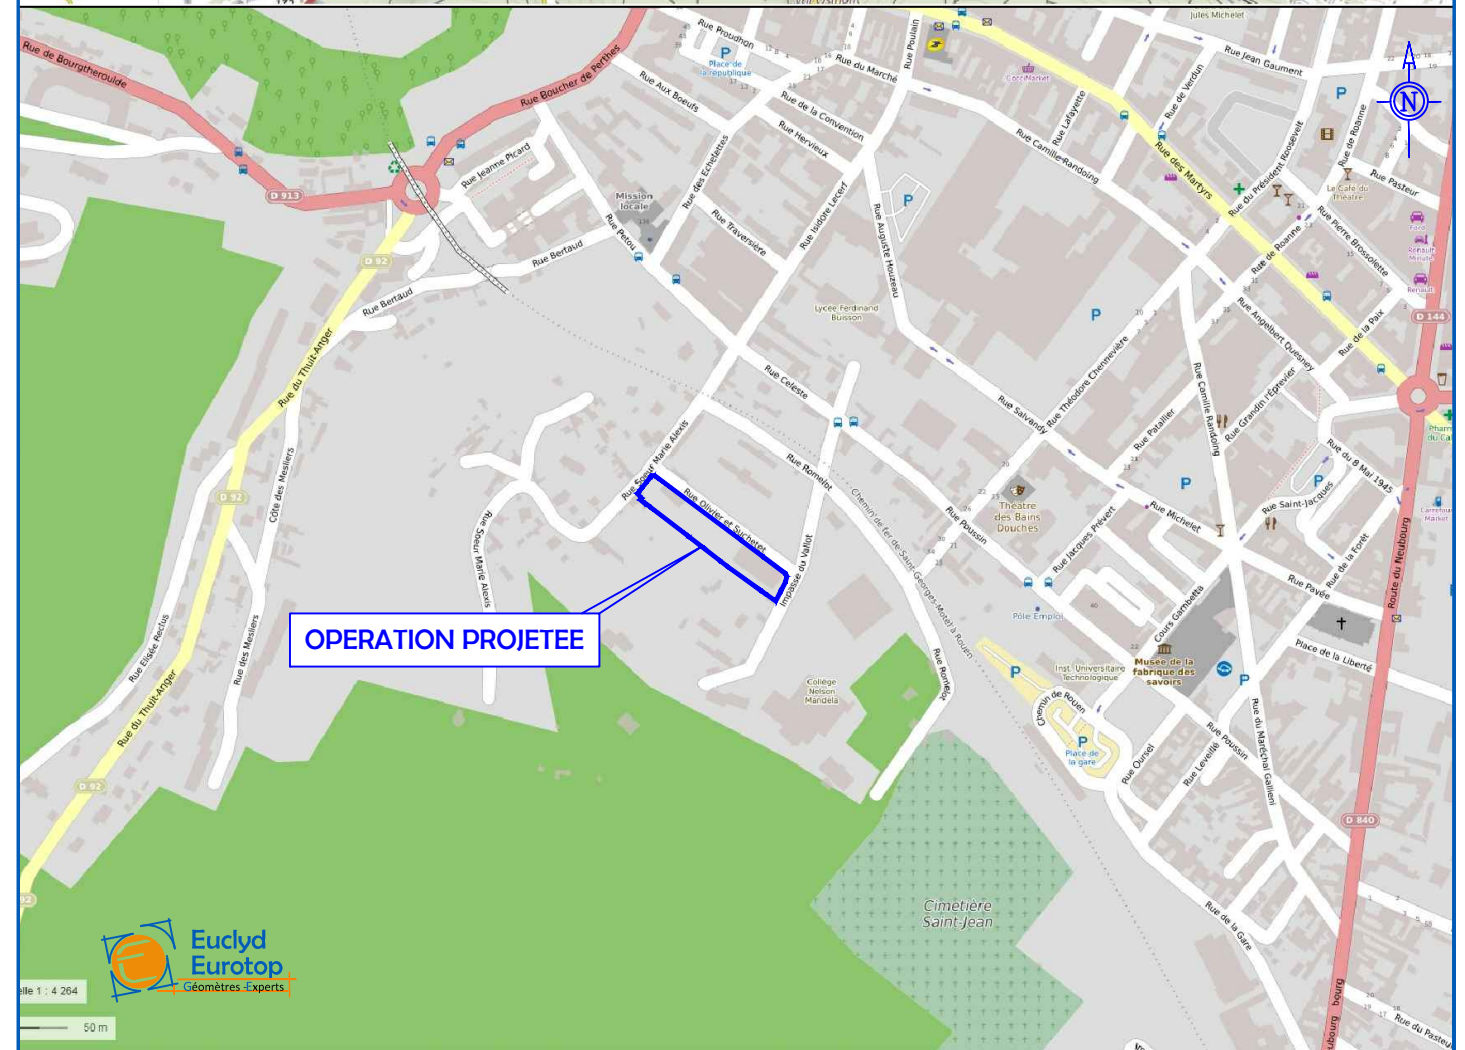

Département de la Seine-Maritime

COMMUNE D'ELBEUF

Rue Olivier et Suchetet

AMEX AMENAGEUR PROMOTEUR

Lotissement 9 lots à bâtir

Date : Juillet 2019

Dossier : LA19090

Vues DELAVIGNE - Richard DODELIN
Sylvain HENNOCQUE - Dominique PFAFF
Joël QUENOUILLE et Associés