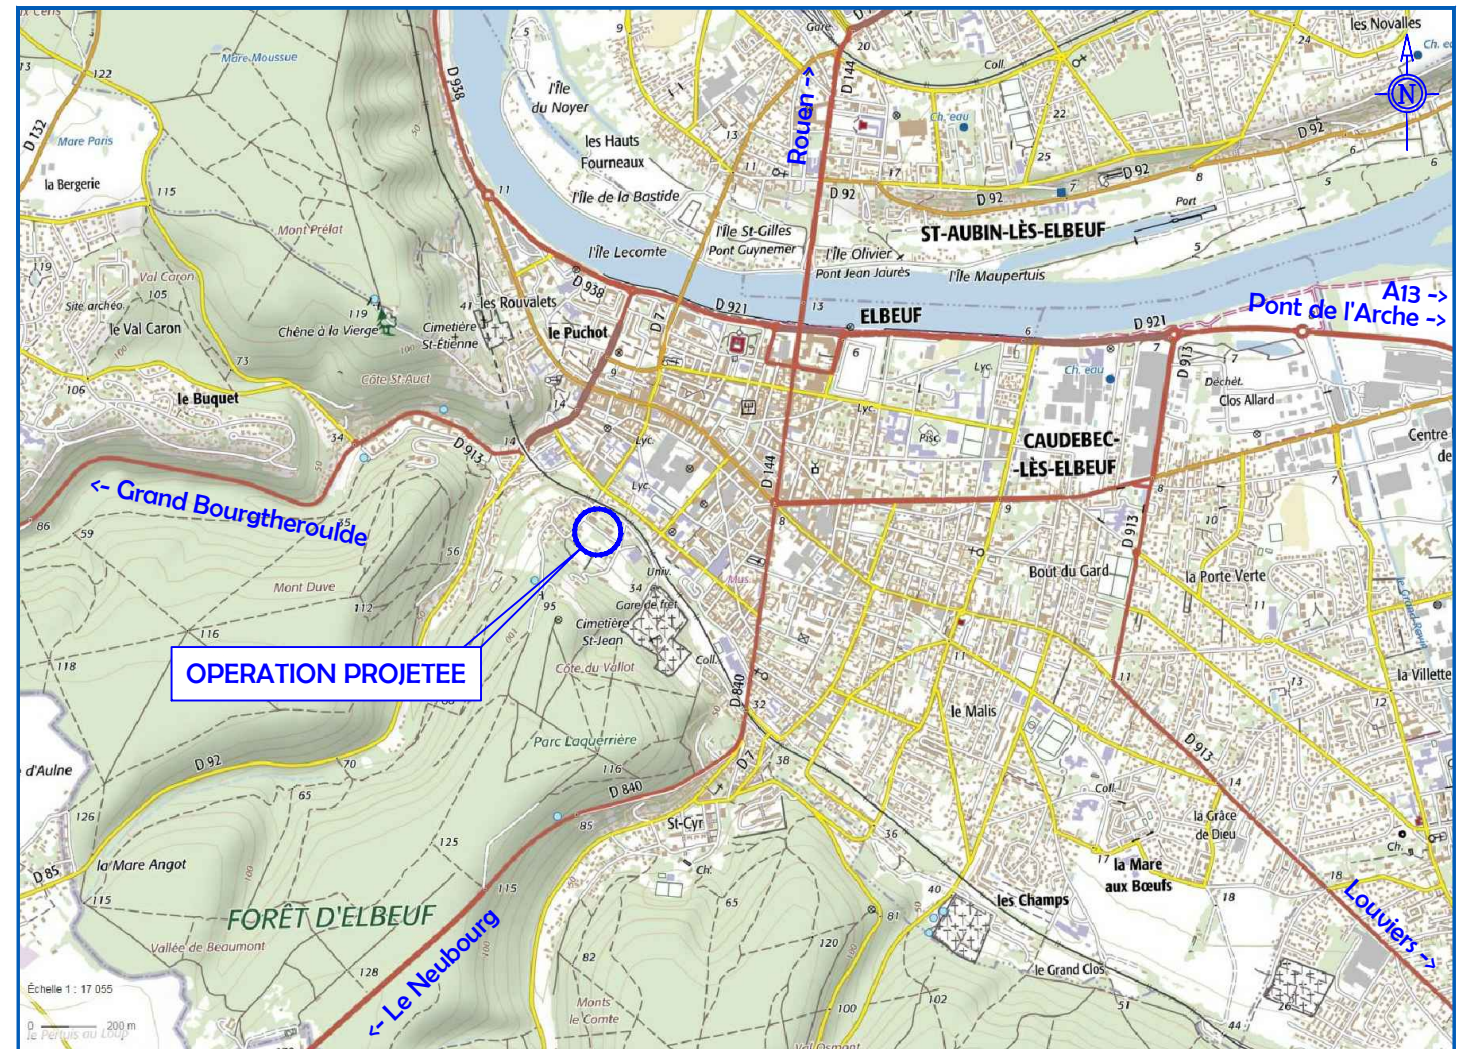

Département de la Seine-Maritime

COMMUNE D'ELBEUF

Rue Olivier et Suchetet

AMEX AMENAGEUR PROMOTEUR

Lotissement 9 lots à bâtir

Date : Juillet 2019

Dossier : LA19090

Vues DELAVIGNE - Richard DODELIN
Sylvain HENNOCQUE - Dominique PFAFF
Joël QUENOUILLE et Associés