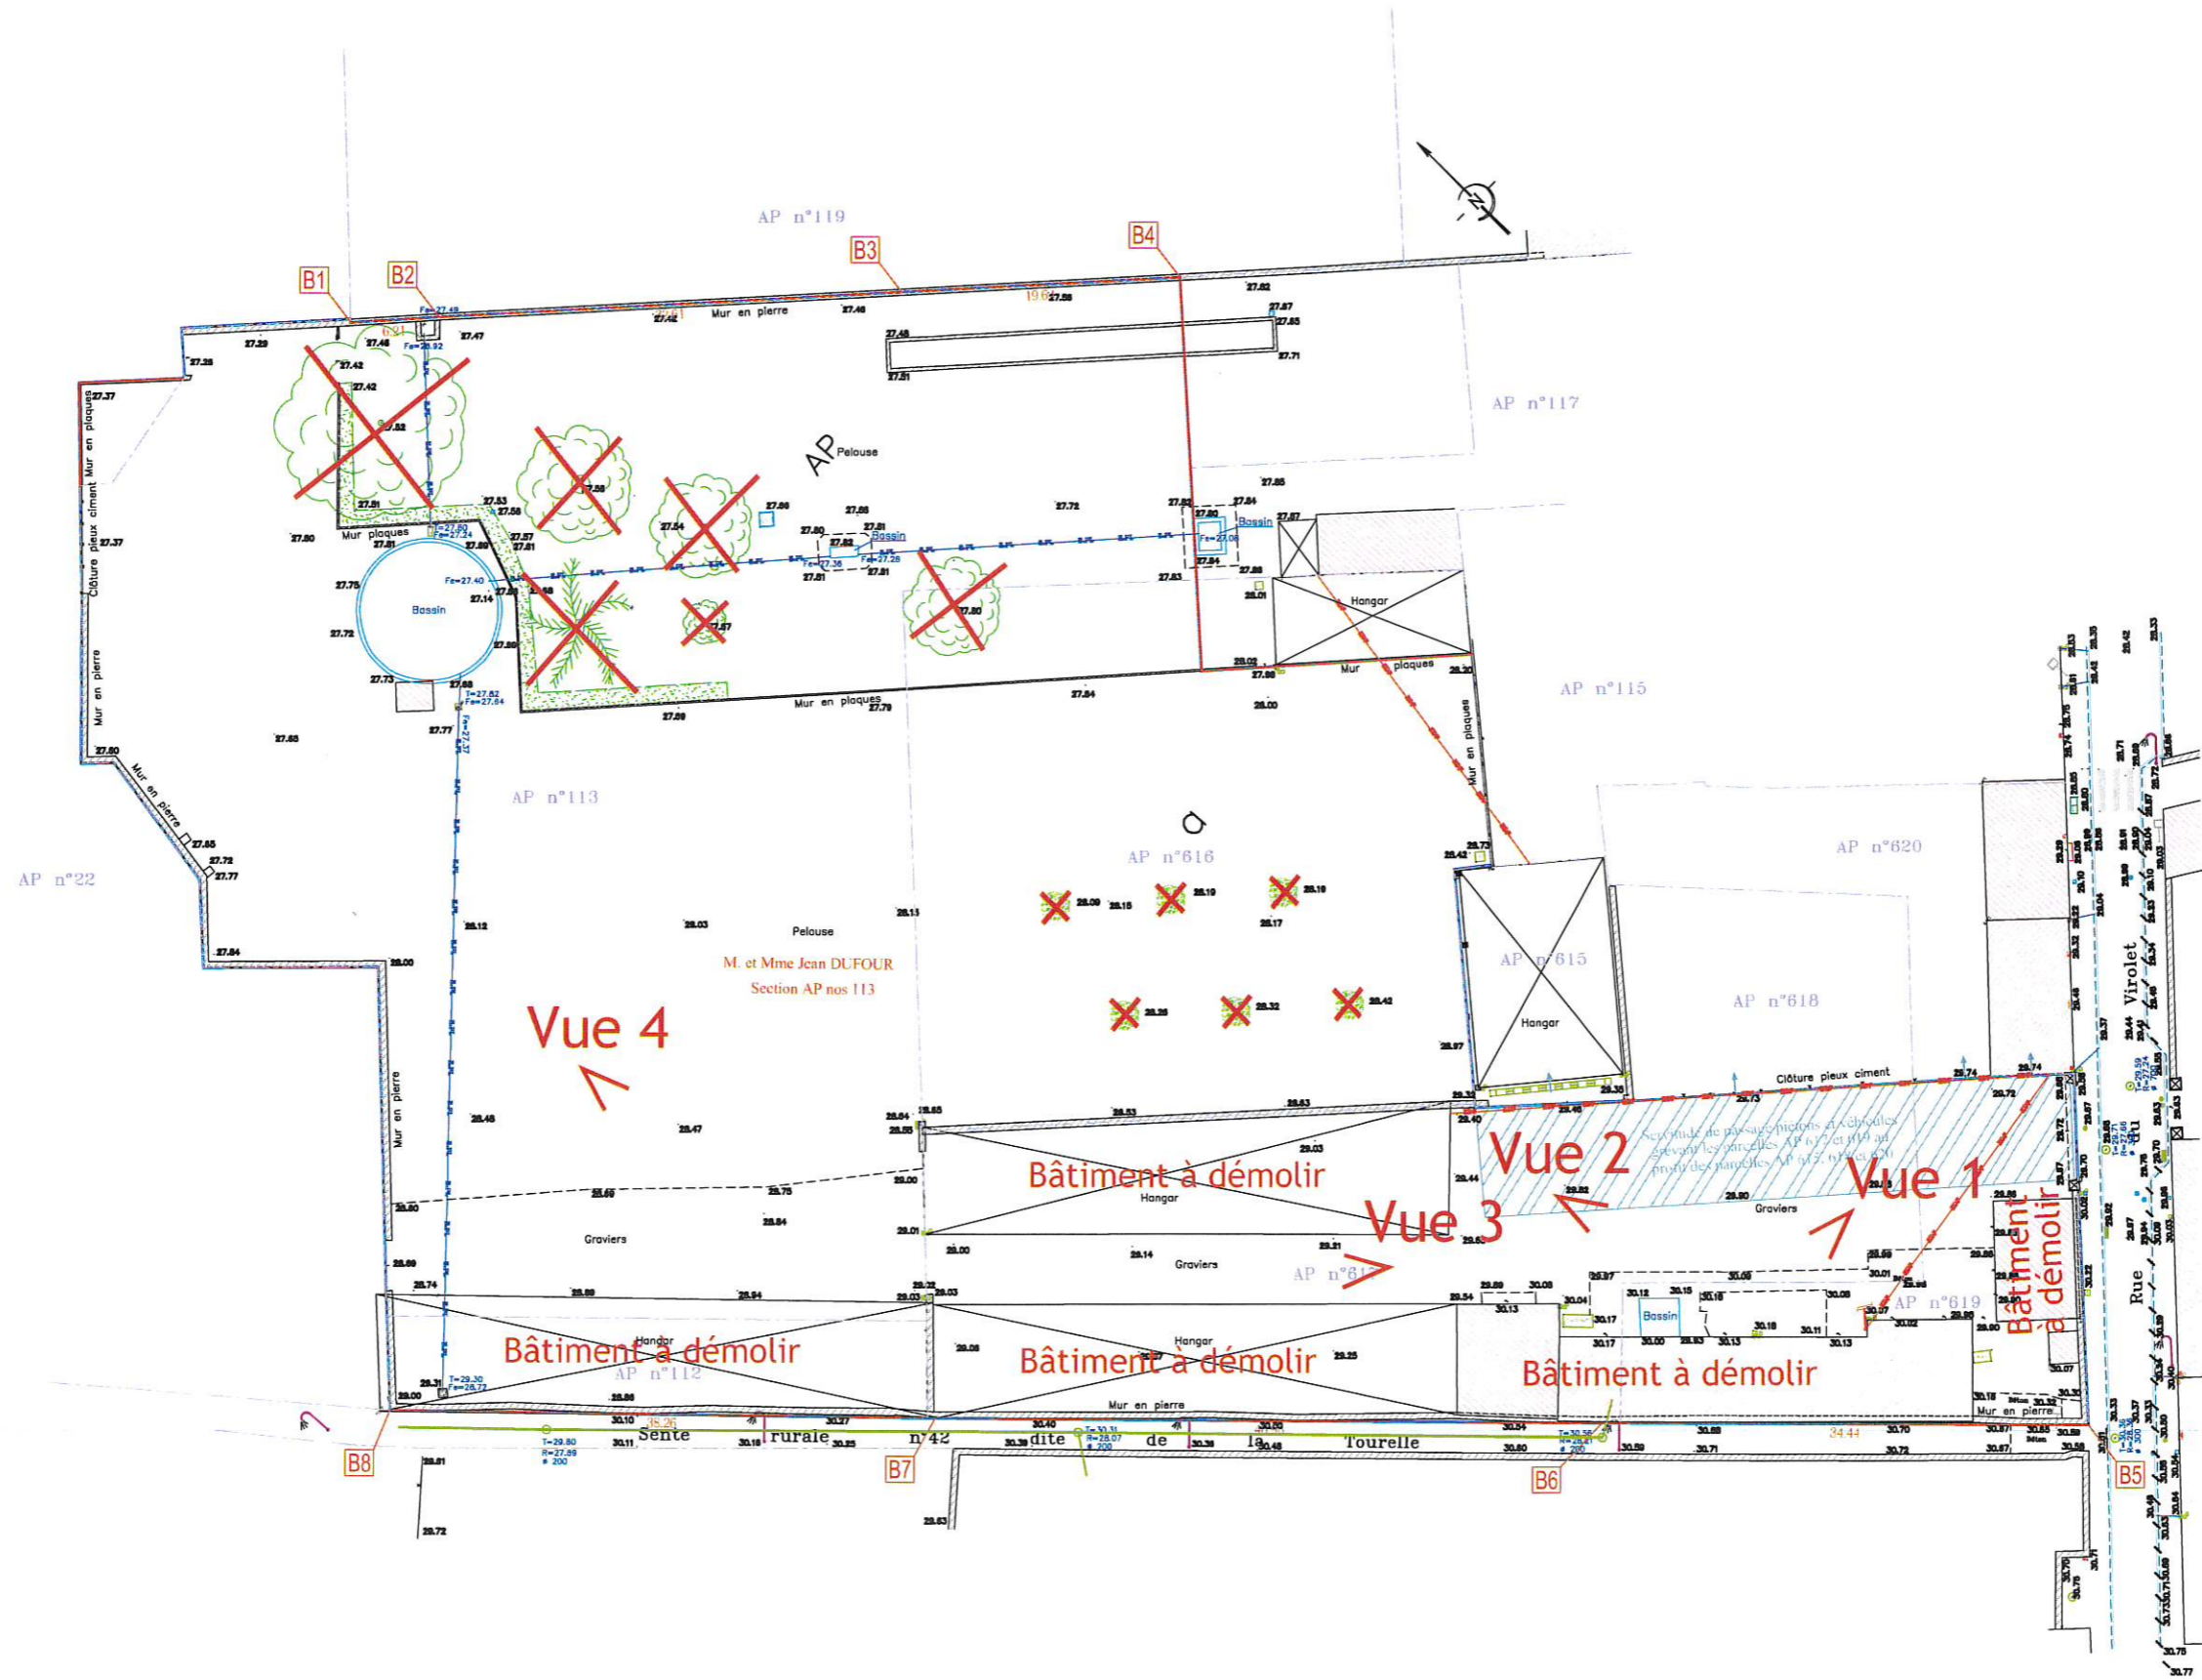

Rue du Virolet

A-1 PLAN DES DEMOLITIONS

3 Rue de la Scierie
76530 GRAND COURONNE
Tél : 02.35.18.00.21

Légende :

	poteau éclairage		application cadastrale		arbre
	poteaux E.D.F-P.T.T.		voirie bordure		regard eau potable
	coffret électrique		caniveaux CC1		bouche à clé eau potable
	coffret GAZ		mur		borne incendie
	tampon assainissement		mur bahut		descente de gouttière
	regard indéfini		clôture pieux bois/fer		pieu ciment / pilier
	avaloir		clôture pieux ciment		borne existante
	grille		réseau aérien EDF		borne nouvelle
	chambre téléphone		réseau aérien téléphone		servitude de passage
			réseau eaux usées		

Arbre à supprimer

Vue 4

Bâtiment à démolir

Vue 2

Vue 1

Bâtiment à démolir

Bâtiment à démolir

Bâtiment à démolir